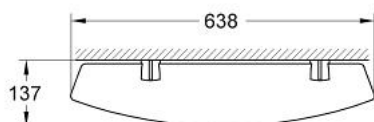

40 286 000 **TENSO ETAJERĂ DIN STICLA CU SUPTOR ÎN CONSOLĂ**

DESCRIEREA PRODUSULUI

- Colour: cromat
- 600 mm
- suprafață GROHE LongLife

40 286 000 **TENSO ETAJERĂ DIN STICLA CU SUPT ÎN CONSOLĂ**

PIESE DE SCHIMB , ianuarie 2001 – now

1: Set de fixare (Spare part-nr. 40057000)

2: Etajeră din sticlă satinată 600 mm (Spare part-nr. 40319000)