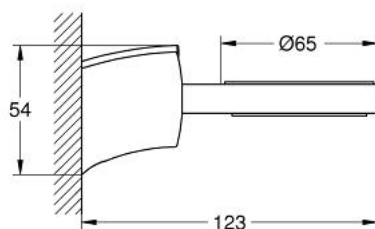

40 287 AV0 TENSU SUPORT PAHAR

DESCRIEREA PRODUSULUI

- Colour: silk metal
- fără pahar
- suprafață GROHE LongLife

40 287 AV0 TENSU SUPORT PAHAR

PIESE DE SCHIMB , ianuarie 2000 – now

1: Set de fixare (Spare part-nr. 40056000)