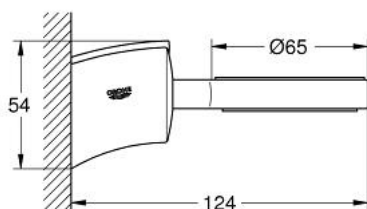

40 288 000 TENS0 SUPORT

DESCRIEREA PRODUSULUI

- Colour: cromat
- for soap dish
- fără savonieră
- suprafață GROHE LongLife

Pure Freude
an Wasser

40 288 000 **TENSO SUPORT**

PIESE DE SCHIMB , ianuarie 2000 – now