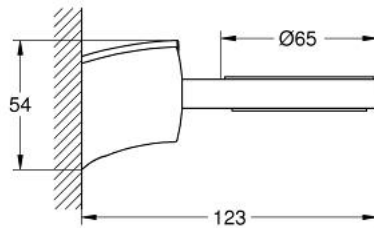

## 40 288 AV0 TENSU SUPORT

### DESCRIEREA PRODUSULUI

- Colour: silk metal
- for soap dish
- fără savonieră
- suprafață GROHE LongLife

## 40 288 AV0 TENSU SUPORT

**PIESE DE SCHIMB** , ianuarie 2000 – now

1: Set de fixare (Spare part-nr. 40056000)