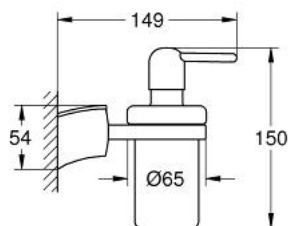

## 40 289 AV0 TENS0 DOZATOR SĂPUN LICHID

### DESCRIEREA PRODUSULUI

- Colour: silk metal
- suprafață GROHE LongLife

## 40 289 AV0 TENS0 DOZATOR SĂPUN LICHID

**PIESE DE SCHIMB** , ianuarie 2000 – now

1: Pompă de rezervă (Spare part-nr. 40212000)

2: Sticlă de rezervă (Spare part-nr. 40179AV0)

3: Set de fixare (Spare part-nr. 40056000)