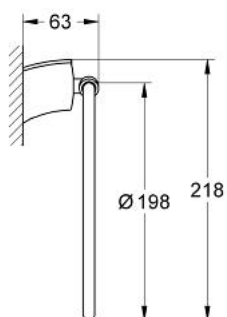

40 290 AV0 TENSÖ INEL PENTRU PROSOP

DESCRIEREA PRODUSULUI

- Colour: silk metal
- suprafață GROHE LongLife