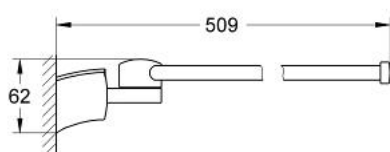

40 291 000 TENSU SUPORT DUBLU PENTRU PROSOP

DESCRIEREA PRODUSULUI

- Colour: cromat
- dublă
- suprafață GROHE LongLife

Pure Freude
an Wasser

40 291 000 **TENSO SUPORT DUBLU PENTRU PROSOP**

PIESE DE SCHIMB , ianuarie 2000 – now