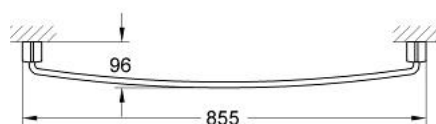

### DESCRIEREA PRODUSULUI

- Colour: cromat
- 800 mm
- suprafață GROHE LongLife