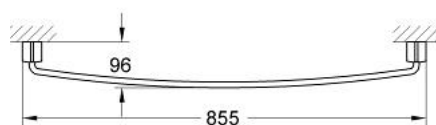

40 293 AV0 TENSO SUPORT PENTRU PROSOP

DESCRIEREA PRODUSULUI

- Colour: silk metal
- 800 mm
- suprafață GROHE LongLife

40 293 AV0 TENSU SUPORT PENTRU PROSOP

PIESE DE SCHIMB , ianuarie 2000 – now

1: Set de fixare (Spare part-nr. 40056000)