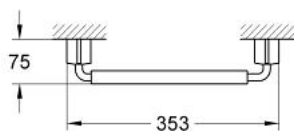

40 294 000 TENSU BARĂ DE SPRIJIN PENTRU CADĂ

DESCRIEREA PRODUSULUI

- Colour: cromat
- 300 mm
- suprafață GROHE LongLife

40 294 000 TENSO BARĂ DE SPRIJIN PENTRU CADĂ

PIESE DE SCHIMB , ianuarie 2000 – now

1: Set de fixare (Spare part-nr. 40056000)