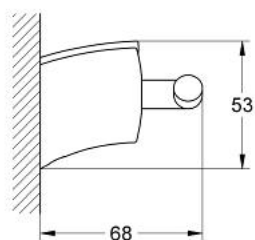

40 295 000 TENSÖ AGĂȚĂTOARE

DESCRIEREA PRODUSULUI

- Colour: cromat
- suprafață GROHE LongLife

Pure Freude
an Wasser

40 295 000 **TENSO AGĂȚĂTOARE**

PIESE DE SCHIMB , ianuarie 2001 – now

1: Set de fixare (Spare part-nr. 40056000)