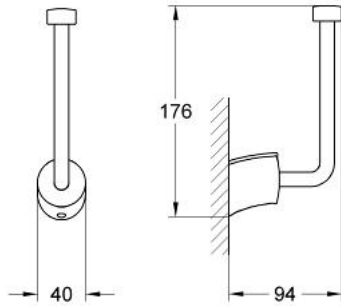

40 297 AV0 TENSU SUPORT REZERVĂ HÂRTIE IGIENICĂ

DESCRIEREA PRODUSULUI

- Colour: silk metal
- suprafață GROHE LongLife

40 297 AV0 TENSU SUPORT REZERVĂ HÂRTIE IGIENICĂ

PIESE DE SCHIMB , ianuarie 2000 – now

1: Set de fixare (Spare part-nr. 40056000)