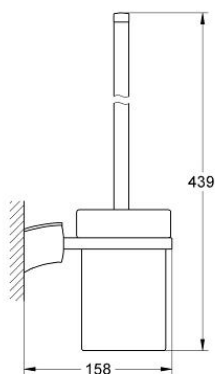

### DESCRIEREA PRODUSULUI

- Colour: cromat
- model de perete
- suprafață GROHE LongLife

40 298 000 **TENSO SET PERIE WC**

**PIESE DE SCHIMB** , noiembrie 2007 – now

1: Cap de perie de rezervă (Spare part-nr. 40206000)

1.1: Cap perie de rezervă (Spare part-nr. 40207000)

2: Pahar de rezervă pentru perie (Spare part-nr. 40265000)