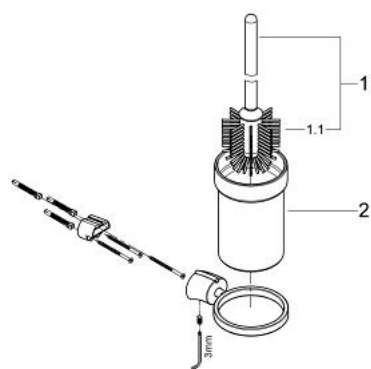

## 40 298 000 TENSU SET PERIE WC

### DESCRIEREA PRODUSULUI

- Colour: cromat
- model de perete
- suprafață GROHE LongLife

40 298 000 **TENSO SET PERIE WC**

**PIESE DE SCHIMB** , noiembrie 2007 – now

1: Cap de perie de rezervă (Spare part-nr. 40206000)

1.1: Cap perie de rezervă (Spare part-nr. 40207000)

2: Pahar de rezervă pentru perie (Spare part-nr. 40265000)