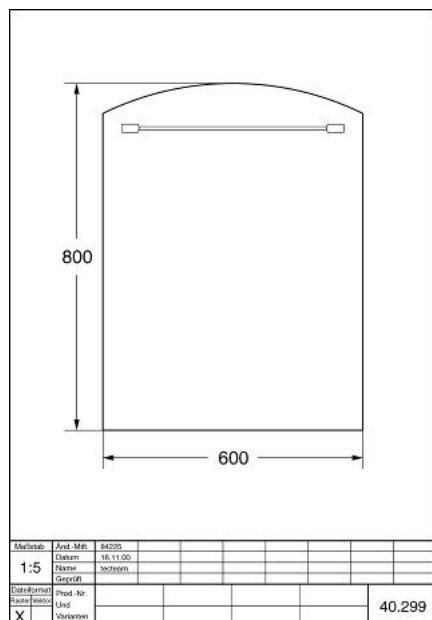

40 299 AV0 TENSU OGLINDA

DESCRIEREA PRODUSULUI

- Colour: silk metal
- înălțime 800 mm / lățime 600 mm
- FM lumină fluorescentă cu consum minim de energie
- echipament pentru cuplaj electronic
- protecție împotriva umidității prin acoperire cu profil de aluminiu eloxat
- include accesoriile pentru montaj
- suprafață GROHE LongLife