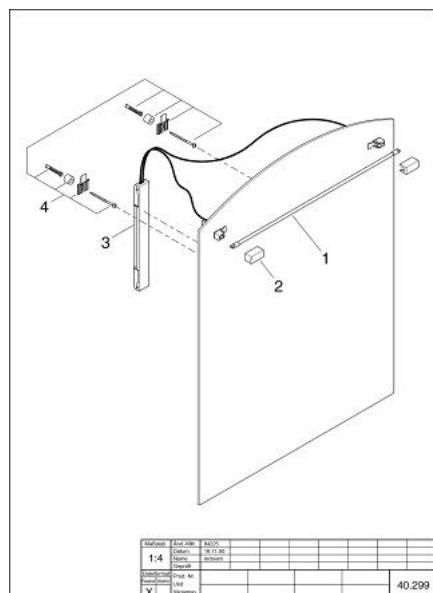

40 299 AV0 TENSU OGLINDA

DESCRIEREA PRODUSULUI

- Colour: silk metal
- înălțime 800 mm / lățime 600 mm
- FM lumină fluorescentă cu consum minim de energie
- echipament pentru cuplaj electronic
- protecție împotriva umidității prin acoperire cu profil de aluminiu eloxat
- include accesoriile pentru montaj
- suprafață GROHE LongLife

40 299 AV0 TENSU OGLINDA

PIESE DE SCHIMB , ianuarie 2000 – now

- 1: Lampă (Spare part-nr. 40042000)
- 2: Brațară de siguranță pentru susținere Conductă (Spare part-nr. 40051AV0)
- 3: Transformator pentru oglindă (Spare part-nr. 40039000)
- 4: Set de fixare (Spare part-nr. 4022100M)