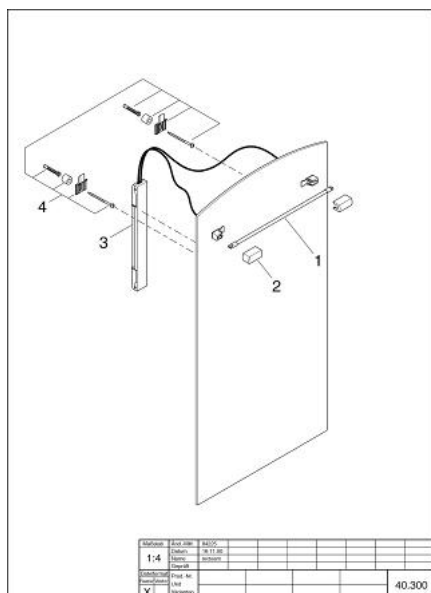

40 300 AV0 TENS0 OGLINDA

DESCRIEREA PRODUSULUI

- Colour: silk metal
- înălțime 800 mm / lățime 400 mm
- FM lumină fluorescentă cu consum minim de energie
- echipament pentru cuplaj electronic
- protecție împotriva umidității prin acoperire cu profil de aluminiu eloxat
- include accesoriile pentru montaj
- suprafață GROHE LongLife

40 300 AV0 TENSU OGLINDA

PIESE DE SCHIMB , ianuarie 2000 – now

- 1: Lampă (Spare part-nr. 40041000)
- 2: Brațară de siguranță pentru susținere Conductă (Spare part-nr. 40051AV0)
- 3: Transformator pentru oglindă (Spare part-nr. 40038000)
- 4: Set de fixare (Spare part-nr. 4022100M)