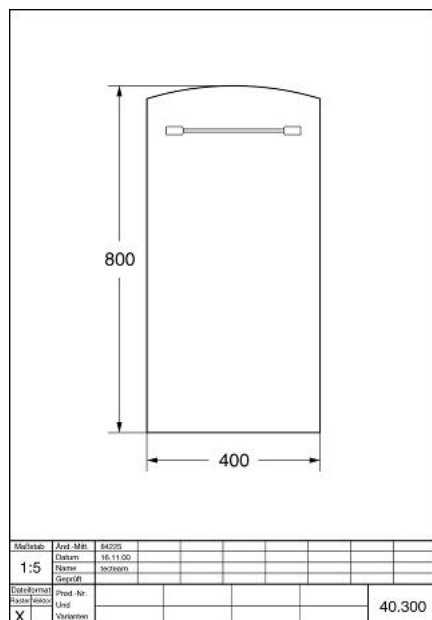

40 300 AV0 TENS0 OGLINDA

DESCRIEREA PRODUSULUI

- Colour: silk metal
- înălțime 800 mm / lățime 400 mm
- FM lumină fluorescentă cu consum minim de energie
- echipament pentru cuplaj electronic
- protecție împotriva umidității prin acoperire cu profil de aluminiu eloxat
- include accesoriile pentru montaj
- suprafață GROHE LongLife