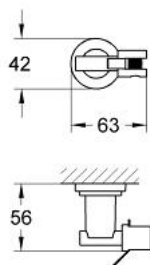

### DESCRIEREA PRODUSULUI

- Colour: cromat
- 1 pereche
- suprafață GROHE LongLife