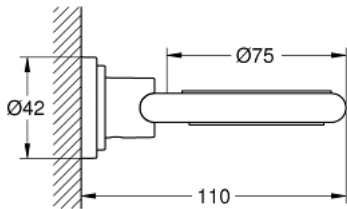

40 304 000 ATRIO SUPORT PAHAR

DESCRIEREA PRODUSULUI

- Colour: cromat
- fără pahar
- suprafață GROHE LongLife

Pure Freude
an Wasser

40 304 000 **ATRIO SUPORT PAHAR**

PIESE DE SCHIMB , ianuarie 2001 – now

1: Set de susținere Accesorii Atrio (Spare part-nr. 40037000)