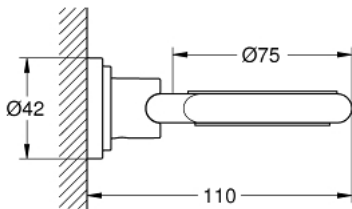

40 305 000 **ATRIO SUPORT**

DESCRIEREA PRODUSULUI

- Colour: cromat
- for soap dish
- fără savonieră
- suprafață GROHE LongLife

Pure Freude
an Wasser

40 305 000 **ATRIO SUPORT**

PIESE DE SCHIMB , ianuarie 2000 – now