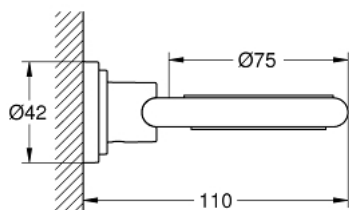

### DESCRIEREA PRODUSULUI

- Colour: polished nickel
- for soap dish
- fără savonieră
- suprafață GROHE LongLife