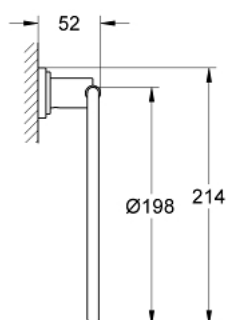

### DESCRIEREA PRODUSULUI

- Colour: cromat
- suprafață GROHE LongLife

Pure Freude  
an Wasser