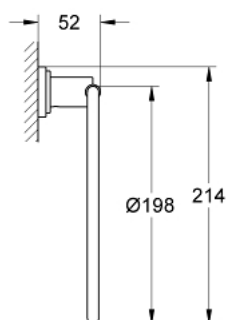

40 307 BE0 ATRIO INEL PENTRU PROSOP

DESCRIEREA PRODUSULUI

- Colour: polished nickel
- suprafață GROHE LongLife

Pure Freude
an Wasser

40 307 BE0 **ATRIO INEL PENTRU PROSOP**

PIESE DE SCHIMB , ianuarie 2000 – now