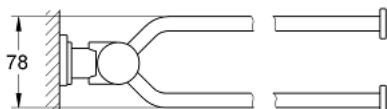

40 308 000 ATRIO SUPORT DUBLU PENTRU PROSOP

DESCRIEREA PRODUSULUI

- Colour: cromat
- lungime de 489 mm
- dublă
- pivotantă
- suprafață GROHE LongLife

Pure Freude
an Wasser

40 308 000 **ATRIO SUPORT DUBLU PENTRU PROSOP**