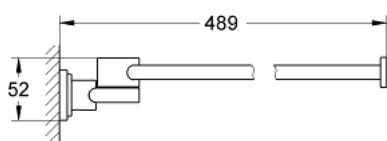

40 308 000 ATRIO SUPORT DUBLU PENTRU PROSOP

DESCRIEREA PRODUSULUI

- Colour: cromat
- lungime de 489 mm
- dublă
- pivotantă
- suprafață GROHE LongLife

Pure Freude
an Wasser

40 308 000 **ATRIO SUPORT DUBLU PENTRU PROSOP**