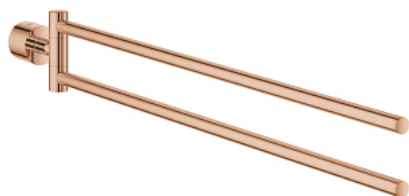

40 308 DA3 ATRIO SUPORT DUBLU PENTRU PROSOP

DESCRIEREA PRODUSULUI

- Colour: warm sunset
- material: metal
- two arms, not pivotable
- lungime de 489 mm
- fixare de perete ascunsă
- finisaj GROHE LongLife