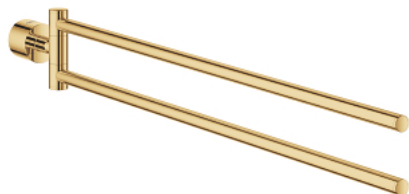

40 308 GL3 ATRIO SUPORT DUBLU PENTRU PROSOP

DESCRIEREA PRODUSULUI

- Colour: cool sunrise
- material: metal
- two arms, not pivotable
- lungime de 489 mm
- fixare de perete ascunsă
- finisaj GROHE LongLife