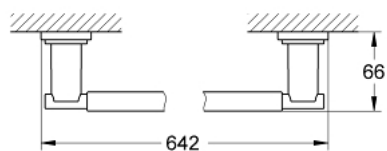

### DESCRIEREA PRODUSULUI

- Colour: polished nickel
- 600 mm
- suprafață GROHE LongLife

Pure Freude  
an Wasser