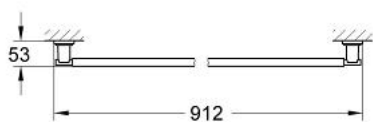

40 310 BE0 ATRIO SUPORT PENTRU PROSOP

DESCRIEREA PRODUSULUI

- Colour: polished nickel
- 800 mm
- suprafață GROHE LongLife

40 310 BE0 ATRIO SUPORT PENTRU PROSOP

PIESE DE SCHIMB , ianuarie 2000 – now

1: Set de susținere Accesorii Atrio (Spare part-nr. 40037000)