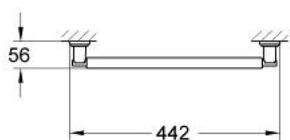

40 311 BE0 ATRIO BARĂ DE SPRIJIN PENTRU CADĂ

DESCRIEREA PRODUSULUI

- Colour: polished nickel
- 300 mm
- suprafață GROHE LongLife

40 311 BE0 ATRIO BARĂ DE SPRIJIN PENTRU CADĂ

PIESE DE SCHIMB , ianuarie 2000 – now