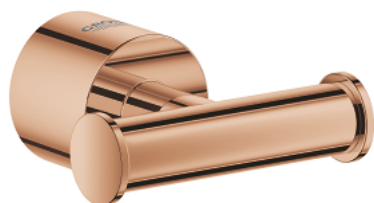

40 312 DA3 **ATRIO AGĂȚĂTOARE**

DESCRIEREA PRODUSULUI

- Colour: warm sunset
- material: metal
- fixare de perete ascunsă
- finisaj GROHE LongLife