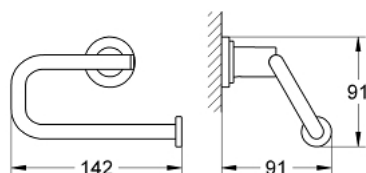

### DESCRIEREA PRODUSULUI

- Colour: cromat
- fără capac de protecție
- suprafață GROHE LongLife

Pure Freude  
an Wasser