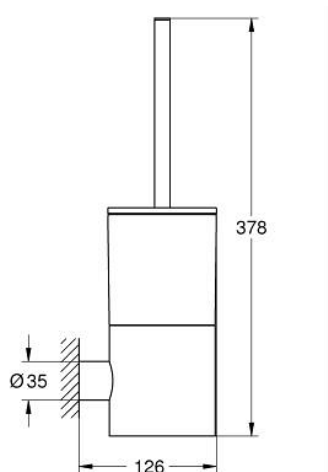

40 314 003 ATRIO SET PERIE WC

DESCRIEREA PRODUSULUI

- Colour: cromat
- material: sticlă / metal
- montare pe perete
- fixare de perete ascunsă
- suprafață GROHE LongLife

40 314 003 ATRIO SET PERIE WC

PIESE DE SCHIMB , iunie 2017 – now

1: null (Spare part-nr. null)

2: null (Spare part-nr. null)