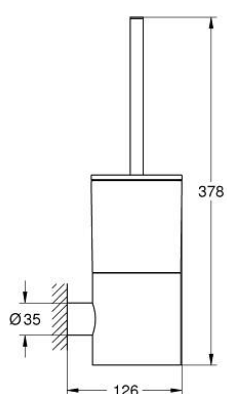

## 40 314 AL3 ATRIO SET PERIE WC

### DESCRIEREA PRODUSULUI

- Colour: brushed hard graphite
- material: sticlă / metal
- montare pe perete
- fixare de perete ascunsă
- finisaj GROHE LongLife

## 40 314 AL3 ATRIO SET PERIE WC

**PIESE DE SCHIMB** , iunie 2017 – now

1: Cap de perie de rezervă (Spare part-nr. 40951AL0)

1.1: Cap perie de rezervă (Spare part-nr. 40791KS1)

2: Pahar de rezervă (Spare part-nr. 40952000)