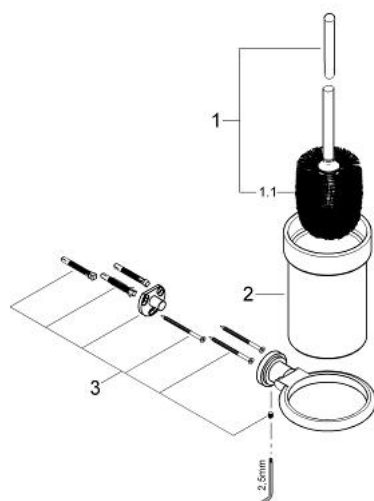

40 314 BE0 ATRIO SET PERIE WC

DESCRIEREA PRODUSULUI

- Colour: polished nickel
- model de perete
- suprafată GROHE LongLife

40 314 BE0 ATRIO SET PERIE WC

PIESE DE SCHIMB , ianuarie 2000 – now

- 1: Cap de perie de rezervă (Spare part-nr. 40206BE0)
- 1.1: Cap perie de rezervă (Spare part-nr. 40207000)
- 2: Pahar de rezervă pentru perie (Spare part-nr. 40265000)
- 3: Set de susținere Accesorii Atrio (Spare part-nr. 40037000)