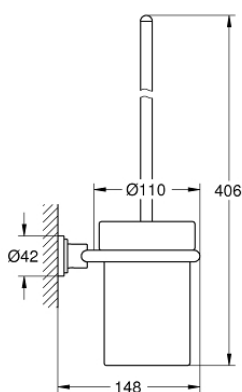

40 314 BE0 ATRIO SET PERIE WC

DESCRIEREA PRODUSULUI

- Colour: polished nickel
- model de perete
- suprafată GROHE LongLife

40 314 BE0 ATRIO SET PERIE WC

PIESE DE SCHIMB , ianuarie 2000 – now

- 1: Cap de perie de rezervă (Spare part-nr. 40206BE0)
- 1.1: Cap perie de rezervă (Spare part-nr. 40207000)
- 2: Pahar de rezervă pentru perie (Spare part-nr. 40265000)
- 3: Set de susținere Accesorii Atrio (Spare part-nr. 40037000)