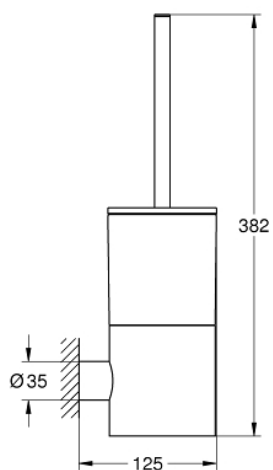

## 40 314 DA3 ATRIO SET PERIE WC

### DESCRIEREA PRODUSULUI

- Colour: warm sunset
- material: sticlă / metal
- montare pe perete
- fixare de perete ascunsă
- finisaj GROHE LongLife

## 40 314 DA3 ATRIO SET PERIE WC

**PIESE DE SCHIMB** , martie 2018 – now

1: Cap de perie de rezervă (Spare part-nr. 40951DA0)

1.1: Cap perie de rezervă (Spare part-nr. 40791KS1)

2: Pahar de rezervă (Spare part-nr. 40952000)