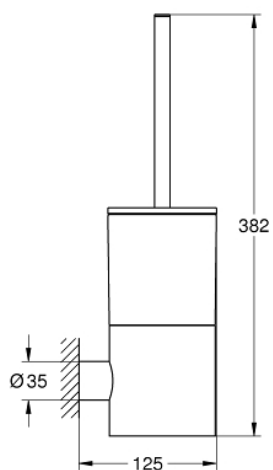

40 314 GL3 ATRIO SET PERIE WC

DESCRIEREA PRODUSULUI

- Colour: cool sunrise
- material: sticlă / metal
- montare pe perete
- fixare de perete ascunsă
- finisaj GROHE LongLife

40 314 GL3 ATRIO SET PERIE WC

PIESE DE SCHIMB , martie 2018 – now

1: Cap de perie de rezervă (Spare part-nr. 40951GL0)

1.1: Cap perie de rezervă (Spare part-nr. 40791KS1)

2: Pahar de rezervă (Spare part-nr. 40952000)