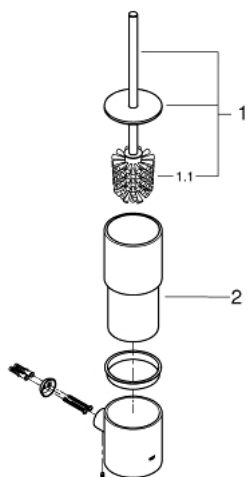

40 314 GL3 ATRIO SET PERIE WC

DESCRIEREA PRODUSULUI

- Colour: cool sunrise
- material: sticlă / metal
- montare pe perete
- fixare de perete ascunsă
- finisaj GROHE LongLife

40 314 GL3 ATRIO SET PERIE WC

PIESE DE SCHIMB , martie 2018 – now

1: Cap de perie de rezervă (Spare part-nr. 40951GL0)

1.1: Cap perie de rezervă (Spare part-nr. 40791KS1)

2: Pahar de rezervă (Spare part-nr. 40952000)