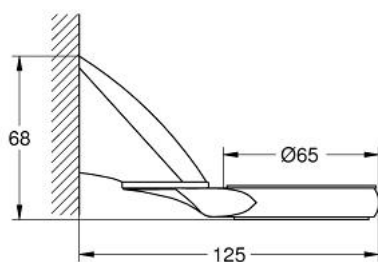

### DESCRIEREA PRODUSULUI

- Colour: cromat
- fără pahar
- suprafață GROHE LongLife

Pure Freude  
an Wasser