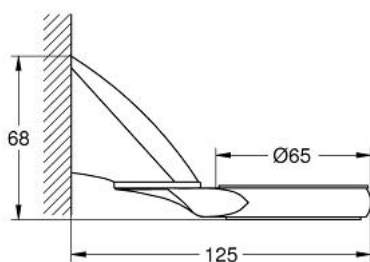

### DESCRIEREA PRODUSULUI

- Colour: cromat
- for soap dish
- fără savonieră
- suprafață GROHE LongLife

Pure Freude  
an Wasser

40 325 000 **CHIARA SUPORT**

**PIESE DE SCHIMB** , ianuarie 2001 – now

1: Set de fixare (Spare part-nr. 40066000)