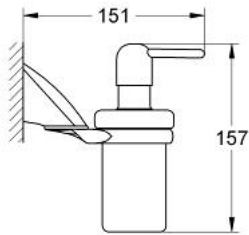

40 326 CA0 CHIARA DOZATOR SĂPUN LICHID

DESCRIEREA PRODUSULUI

- model de perete
- suprafață GROHE LongLife

40 326 CA0 CHIARA DOZATOR SĂPUN LICHID

PIESE DE SCHIMB , ianuarie 2001 – now

1: Pompă de rezervă (Spare part-nr. 40212BE0)

2: Sticlă de rezervă (Spare part-nr. 40179000)

3: Set de fixare (Spare part-nr. 40066000)