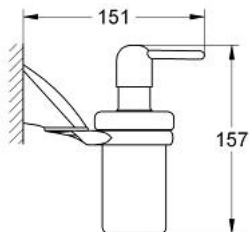

## 40 326 IG0 CHIARA DOZATOR SĂPUN LICHID

### DESCRIEREA PRODUSULUI

- Colour: chrome/gold
- model de perete
- suprafață GROHE LongLife

## 40 326 IG0 CHIARA DOZATOR SĂPUN LICHID

**PIESE DE SCHIMB** , ianuarie 2001 – now

1: Pompă de rezervă (Spare part-nr. 40212000)

2: Sticlă de rezervă (Spare part-nr. 40179000)

3: Set de fixare (Spare part-nr. 40066000)