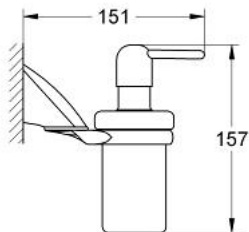

40 326 RR0 CHIARA DOZATOR SĂPUN LICHID

DESCRIEREA PRODUSULUI

- model de perete
- suprafață GROHE LongLife

40 326 RR0 CHIARA DOZATOR SĂPUN LICHID

PIESE DE SCHIMB , ianuarie 2001 – now

1: Pompă de rezervă (Spare part-nr. 40212000)

2: Sticlă de rezervă (Spare part-nr. 40179000)

3: Set de fixare (Spare part-nr. 40066000)