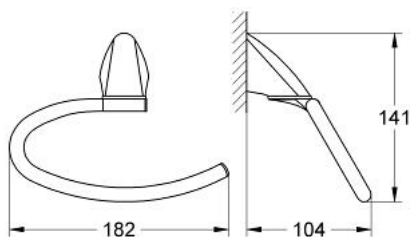

40 327 000 CHIARA INEL PENTRU PROSOP

DESCRIEREA PRODUSULUI

- Colour: cromat
- lungime 185 mm / înălțime 90 mm
- suprafață GROHE LongLife

Pure Freude
an Wasser

40 327 000 **CHIARA INEL PENTRU PROSOP**

PIESE DE SCHIMB , ianuarie 2001 – now

1: Set de fixare (Spare part-nr. 40066000)

Zu diesem Produkt gibt es
keine Ersatzteile mehr.

For this product there are no
spare parts anymore.