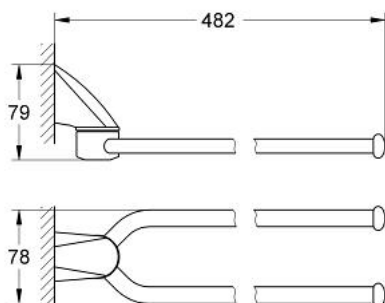

40 328 000 CHIARA SUPORT DUBLU PENTRU PROSOP

DESCRIEREA PRODUSULUI

- Colour: cromat
- dublă
- suprafață GROHE LongLife

Pure Freude
an Wasser

40 328 000 **CHIARA SUPORT DUBLU PENTRU PROSOP**

PIESE DE SCHIMB , ianuarie 2001 – now

1: Set de fixare (Spare part-nr. 40066000)

Zu diesem Produkt gibt es
keine Ersatzteile mehr.

For this product there are no
spare parts anymore.