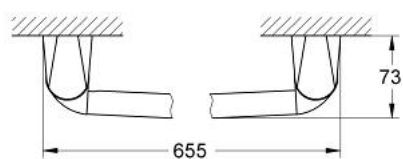

40 329 000 CHIARA SUPORT PENTRU PROSOP

DESCRIEREA PRODUSULUI

- Colour: cromat
- 600 mm
- suprafață GROHE LongLife

Pure Freude
an Wasser

40 329 000 **CHIARA SUPORT PENTRU PROSOP**

PIESE DE SCHIMB , ianuarie 2001 – now