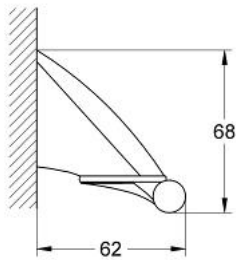

40 332 000 CHIARA AGĂȚĂTOARE

DESCRIEREA PRODUSULUI

- Colour: cromat
- suprafață GROHE LongLife

Pure Freude
an Wasser

40 332 000 **CHIARA AGĂȚĂTOARE**

PIESE DE SCHIMB , ianuarie 2001 – now

1: Set de fixare (Spare part-nr. 40066000)