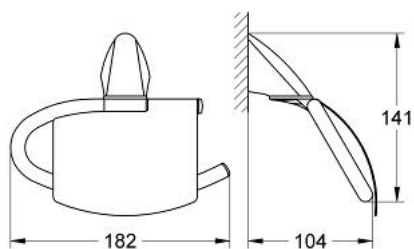

## 40 333 000 CHIARA SUPORT HÂRTIE IGIENICĂ

### DESCRIEREA PRODUSULUI

- Colour: cromat
- cu capac de protecție
- suprafață GROHE LongLife

Pure Freude  
an Wasser