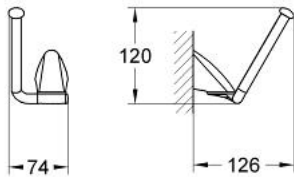

40 334 RR0 CHIARA SUPORT REZERVĂ HÂRTIE IGIENICĂ

DESCRIEREA PRODUSULUI

- suprafață GROHE LongLife

40 334 RR0 CHIARA SUPTO REZERVĂ HÂRTIE IGIENICĂ

PIESE DE SCHIMB , ianuarie 2001 – now

1: Set de fixare (Spare part-nr. 40066000)