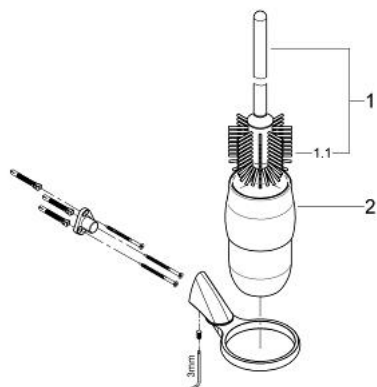

40 335 000 **CHIARA SET PERIE WC**

DESCRIEREA PRODUSULUI

- Colour: cromat
- suprafață GROHE LongLife
- model de perete

40 335 000 CHIARA SET PERIE WC

PIESE DE SCHIMB , noiembrie 2007 – now

1: Cap de perie de rezervă (Spare part-nr. 40206000)

1.1: Cap perie de rezervă (Spare part-nr. 40207000)

2: Pahar de rezervă pentru perie (Spare part-nr. 40336000)