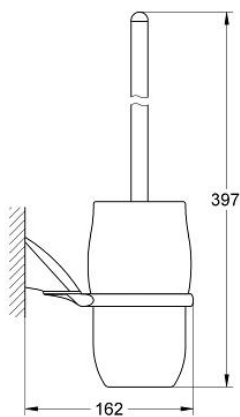

40 335 000 **CHIARA SET PERIE WC**

DESCRIEREA PRODUSULUI

- Colour: cromat
- suprafață GROHE LongLife
- model de perete

40 335 000 CHIARA SET PERIE WC

PIESE DE SCHIMB , noiembrie 2007 – now

1: Cap de perie de rezervă (Spare part-nr. 40206000)

1.1: Cap perie de rezervă (Spare part-nr. 40207000)

2: Pahar de rezervă pentru perie (Spare part-nr. 40336000)