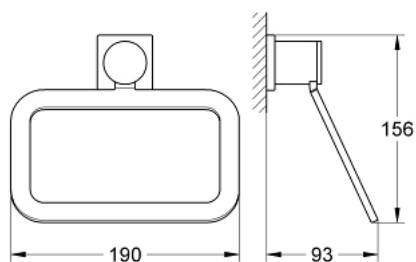

### DESCRIEREA PRODUSULUI

- Colour: cromat
- material: metal
- fixare de perete ascunsă
- suprafață GROHE LongLife

Pure Freude  
an Wasser