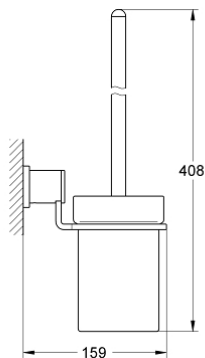

40 340 000 ALLURE SET PERIE WC

DESCRIEREA PRODUSULUI

- Colour: cromat
- model de perete
- suprafață GROHE LongLife

40 340 000 ALLURE SET PERIE WC

PIESE DE SCHIMB , iunie 2005 – now

1: Cap de perie de rezervă (Spare part-nr. 40206000)

1.1: Cap perie de rezervă (Spare part-nr. 40207000)

2: Pahar de rezervă pentru perie (Spare part-nr. 40265000)