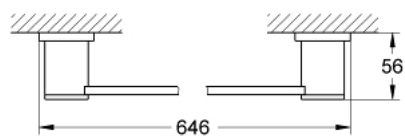

40 341 000 ALLURE SUPORT PENTRU PROSOP

DESCRIEREA PRODUSULUI

- Colour: cromat
- 640 mm (drilling length 600 mm)
- material: metal
- fixare de perete ascunsă
- suprafață GROHE LongLife

Pure Freude
an Wasser