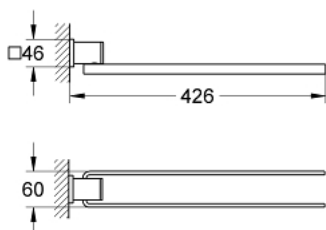

## 40 342 000 ALLURE SUPORT DUBLU PENTRU PROSOP

### DESCRIEREA PRODUSULUI

- Colour: cromat
- two arms, not pivotable
- lungime 426 mm
- fixare de perete ascunsă
- suprafață GROHE LongLife

Pure Freude  
an Wasser